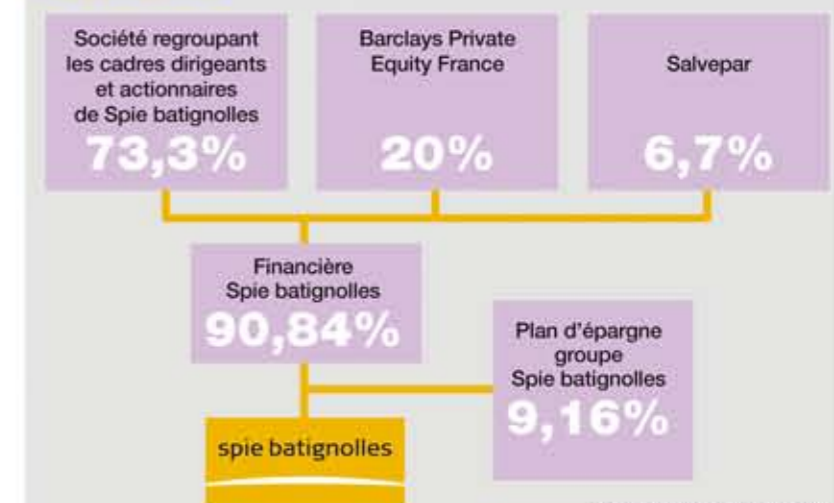

8 616*

collaborateurs
* au 31 décembre 2010

160

implantations en France
et dans **5** pays européens :
Portugal, Espagne, Suisse,
Allemagne, Grande-Bretagne.

Le groupe Spie batignolles
obtient la notation

Sécurité Zéro accident

le seul objectif acceptable.

Spie batignolles :
8 rue Victor Noir - 92 521 Neuilly-sur-Seine cedex
Tél. : 01 46 40 80 00 - Fax : 01 46 40 80 81
www.spiebatignolles.fr

LE MEILLEUR EST À CONSTRUIRE

Spie batignolles

Carte d'identité

mai 2011

Chiffre d'affaires (M€)

Prise de commandes (M€)

Résultat d'exploitation (M€)

* Malet, 3 mois en 2009.

Actionnariat

actionnariat au 31 décembre 2010

spie batignolles

LE MEILLEUR EST À CONSTRUIRE

Spie batignolles, c'est la complémentarité active entre de nombreux métiers et de nombreux savoir-faire...

Aujourd'hui nos métiers évoluent, nos marchés s'étendent. Ce qui est intangible, c'est la volonté de maintenir et de renforcer le rapport de confiance qui nous lie à nos clients et partenaires, quel que soit le domaine d'activité.