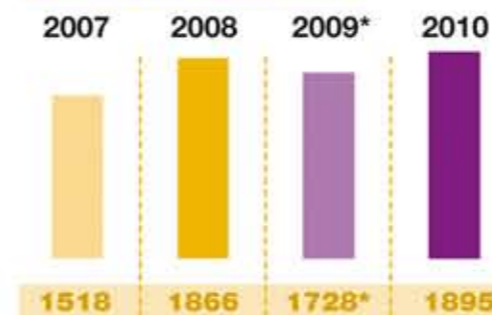

8 616*

collaborateurs
* au 31 décembre 2010

160

implantations en France
et dans **5** pays européens :
Portugal, Espagne, Suisse,
Allemagne, Grande-Bretagne.

Le groupe Spie batignolles
obtient la notation

Sécurité Zéro accident

le seul objectif acceptable.

Spie batignolles :
8 rue Victor Noir - 92 521 Neuilly-sur-Seine cedex
Tél. : 01 46 40 80 00 - Fax : 01 46 40 80 81
www.spiebatignolles.fr

LE MEILLEUR EST À CONSTRUIRE

Spie batignolles

Carte d'identité

mai 2011

Chiffre d'affaires (M€)

Prise de commandes (M€)

Résultat d'exploitation (M€)

* Malet, 3 mois en 2009.

Actionnariat