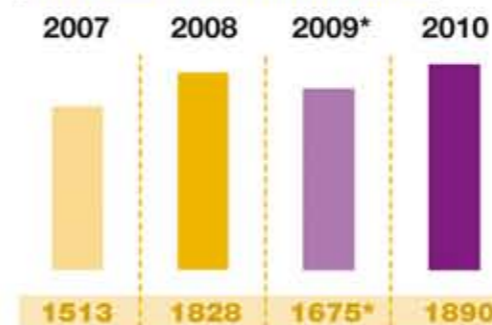

8 616*

collaborateurs
* au 31 décembre 2010

160

implantations en France
et dans **5** pays européens :
Portugal, Espagne, Suisse,
Allemagne, Grande-Bretagne.

Le groupe Spie batignolles
obtient la notation

Spie batignolles

Carte d'identité

mai 2011

Chiffre d'affaires (M€)

Prise de commandes (M€)

Résultat d'exploitation (M€)

* Malet, 3 mois en 2009.

Actionnariat

actionnariat au 31 décembre 2010

spie batignolles

LE MEILLEUR EST À CONSTRUIRE

Spie batignolles, c'est la complémentarité active entre de nombreux métiers et de nombreux savoir-faire...

Aujourd'hui nos métiers évoluent, nos marchés s'étendent. Ce qui est intangible, c'est la volonté de maintenir et de renforcer le rapport de confiance qui nous lie à nos clients et partenaires, quel que soit le domaine d'activité.