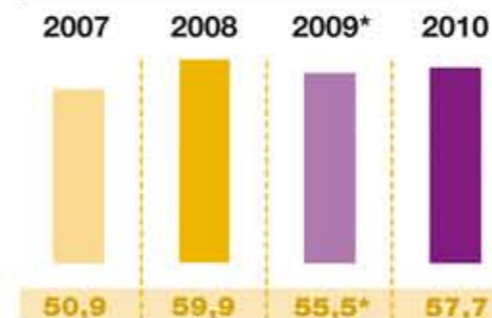

8 616*

collaborateurs
* au 31 décembre 2010

160

implantations en France
et dans **5** pays européens :
Portugal, Espagne, Suisse,
Allemagne, Grande-Bretagne.

Le groupe Spie batignolles
obtient la notation

Spie batignolles

Carte d'identité

mai 2011

Chiffre d'affaires (M€)

Prise de commandes (M€)

Résultat d'exploitation (M€)

* Malet, 3 mois en 2009.

Actionnariat

actionnariat au 31 décembre 2010

spie batignolles

LE MEILLEUR EST À CONSTRUIRE

Spie batignolles, c'est la complémentarité active entre de nombreux métiers et de nombreux savoir-faire...

Aujourd'hui nos métiers évoluent, nos marchés s'étendent. Ce qui est intangible, c'est la volonté de maintenir et de renforcer le rapport de confiance qui nous lie à nos clients et partenaires, quel que soit le domaine d'activité.