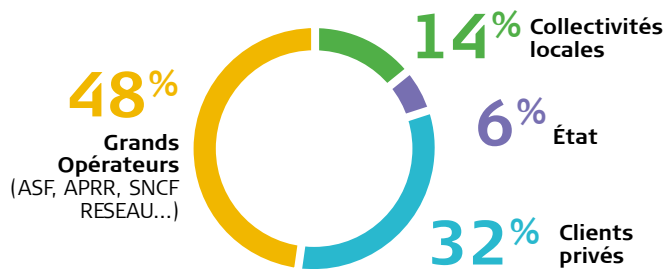

CHIFFRES CLÉS 2017

CHIFFRE D'AFFAIRES

132 M€

RÉPARTITION DU CHIFFRE D'AFFAIRES PAR DOP

43M€

Chiffre d'affaires Grands Projets (Hydraulique, infrastr. ferroviaire, infrast. routière, TCSP)

89M€

Chiffre d'affaires France Régions

RÉPARTITION DU CHIFFRE D'AFFAIRES PAR TYPE DE CLIENTS

RESSOURCES HUMAINES

547 collaborateurs

SÉCURITÉ AU TRAVAIL

TF (Taux de Fréquence) **3,87**

= $\frac{\text{Nb d'accidents avec arrêt} \times 1\,000\,000}{\text{Nb heures travaillées}}$